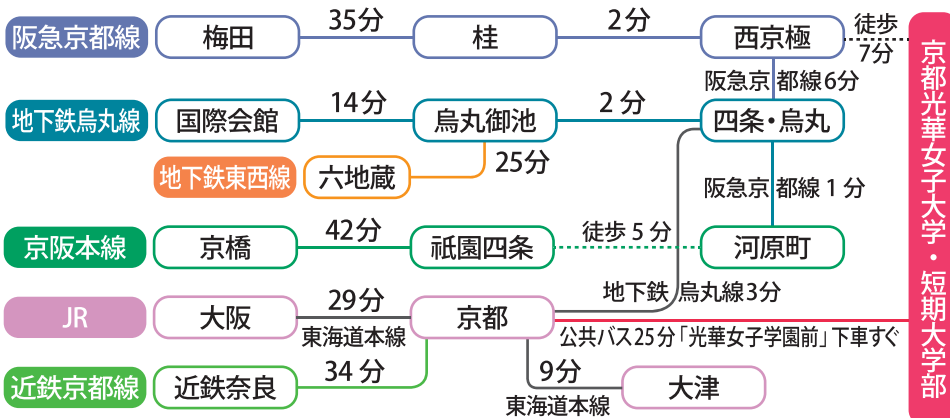

開発途上国での女性の健康、人口、HIV / エイズなどの諸問題に取り組む。外務省 ODA 評価有識者会議委員、難民参与員、野口英世アフリカ賞選考委員などを務める。保健分野 NGO 間のネットワーク構築にも寄与。著書に「有森裕子と読む人口問題ガイドブック」(国際開発ジャーナル社)、「シニアのための国際協力入門」(共著、明石書店)等。ニュースウィーク日本語版特集「世界で活躍する日本人女性 100 人」の一人に選ばれる。日本赤十字社常任理事。

京都光華女子大学・
京都光華女子大学
短期大学部
学長
一郷 正道
(いちごう まさみち)

京都大学大学院文学研究科宗教学 (仏教学) 専攻博士課程単位取得満期退学、文学博士、2007 年 4 月より現職、専門はインド仏教学、主な著書に『中観莊嚴論の研究—シャーンタラクシタの思想』(文栄堂、1985 年) 他

同志社女子大学
学長
加賀 裕郎
(かが ひろお)

同志社大学大学院文学研究科哲学及哲学史 専攻博士課程単位取得満期退学、博士 (哲学)、1986 年より同志社女子大学教員、2010 年 4 月より現職、専門は教育哲学・道徳哲学、主な著書に『デューイ自然主義の生成と構造』(晃洋書房、2009 年) 他

京都女子大学
学長
林 忠行
(はやし ただゆき)

一橋大学大学院法学研究科公法専攻博士課程単位取得満期退学、法学修士、北海道大学名誉教授、2011 年より京都女子大学教員、2014 年 5 月より現職、専門は国際関係論・国際政治史、主な著書に『中欧の分裂と統合—マサリクとチェコスロヴァキア建国』(中央公論社、1993 年) 他 (五十音順)

アクセス

●阪急電車「西京極駅」下車、徒歩約7分

FAX 申込書